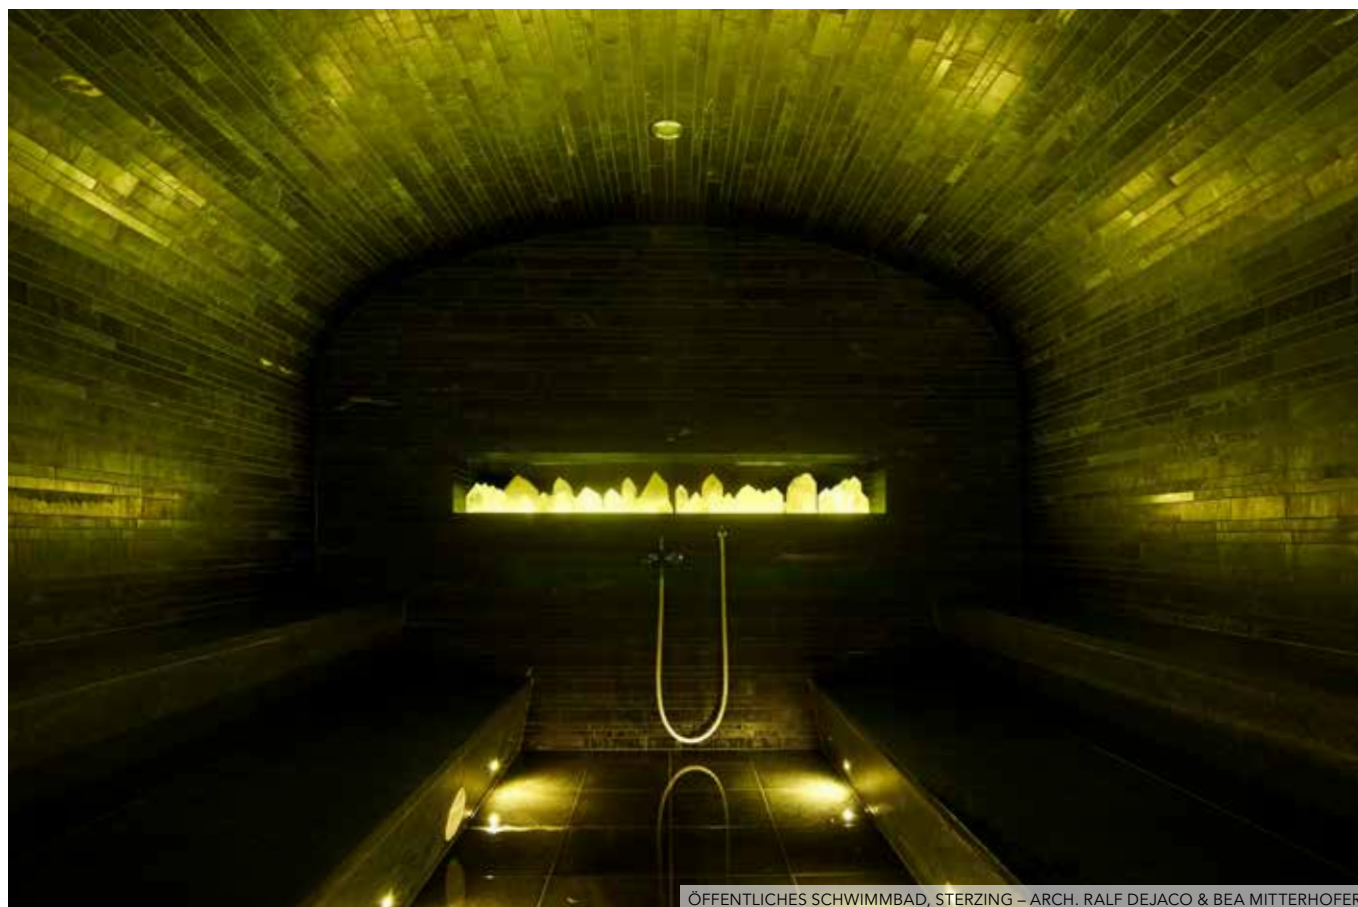

HOTEL GARNI ELISIR***, CORVARA – ART DOMUS

ÖFFENTLICHES SCHWIMMBAD, STERZING – ARCH. RALF DEJACO & BEA MITTERHOFER