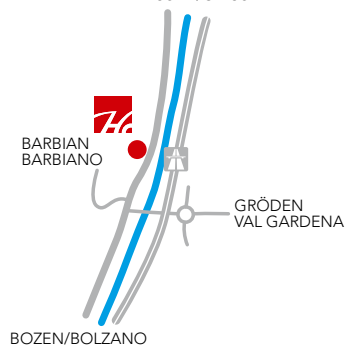

SHOWROOM BARBIAN/BARBIANO

BRIXEN/BRESSANONE
KLAUSEN/CHiusA

BARBIAN/BARBIANO

Handwerkerzone 4 zona artigianale
T +39 0471 654 148
F +39 0471 654 104
info@hofer.it - www.hofer.it

SHOWROOM

MO/LUN-FR/VEN: ORE 14-18 UHR
vormittags nur nach Terminvereinbarung
al mattino visita solo su richiesta